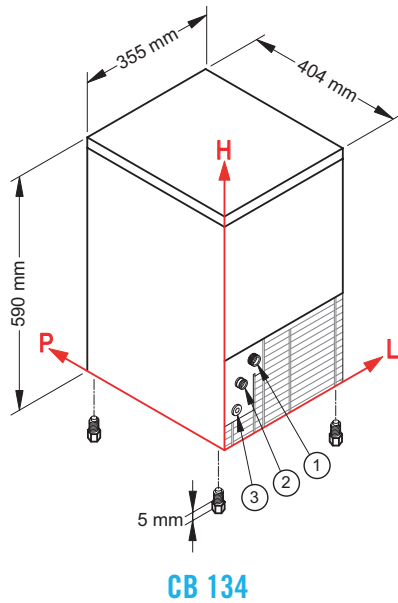

CB 134-184

CONNECTIONS / CONNESSIONI	CB 134			CB 184		
	L	H	Ø	L	H	Ø
① Water inlet / Ingresso acqua	88	184	3/4"	88	184	3/4"
② Water outlet / Scarico acqua	45	138	24 mm	45	138	24 mm
③ Electrical connection / Connessione elettrica	41	73	-	41	73	-

TECHNICAL INFORMATION / DATI TECNICI	CB 134	CB 184
Production in 24 h, till / Produzione in 24 h, sino a	13 kg	21 kg
Storage capacity / Capacità contenitore	4 kg ≈ 310 □	4 kg ≈ 310 □
Cooling system / Condensazione	A	A - W
Kind of cube / Tipo di cubetto	D-13g	D-13g
Refrigerant / Refrigerante	R134A	R404A
Standard voltage / Voltaggio standard	220-240 V ~ 50 Hz	220-240 V ~ 50 Hz
Electrical consumption / Consumo elettrico	200 W	320 W
Fuse / Fusibile	10 A	10 A
Water consumption (l/kg) / Consumo acqua (l/kg)	A 5	A 4,5 W 20
Sizes (WxDxH) / Dimensioni [LxPxH]	355x404x590 mm	355x404x590 mm
Sizes with packing (WxDxH) / Dimensioni con imballo [LxPxH]	415x445x780 mm	415x445x780 mm
Weight (net/gross) / Peso [netto/lordo]	24,5/31 kg	27,5/34 kg
Finishing / Finitura	ABS grey / ABS grigio	ABS grey or blue / ABS grigio o blu 18/8 stainless steel, scotch brite / acciaio inox 18/8, scotch brite