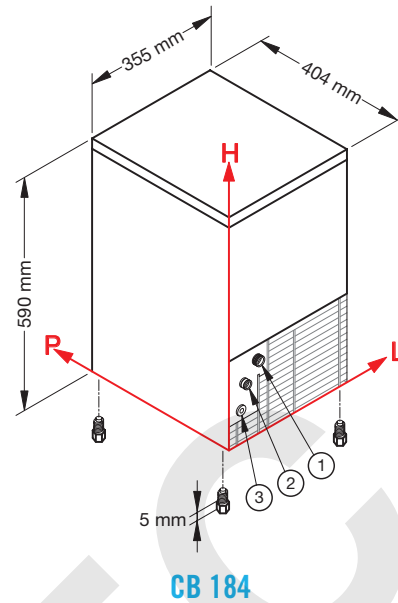

CB 134-184

CONNECTIONS / CONNESSIONI	CB 134			CB 184		
	L	H	Ø	L	H	Ø
① Water inlet / Ingresso acqua	88	184	3/4"	88	184	3/4"
② Water outlet / Scarico acqua	45	138	24 mm	45	138	24 mm
③ Electrical connection / Connessione elettrica	41	73	-	41	73	-

TECHNICAL INFORMATION / DATI TECNICI	CB 134	CB 184
Production in 24 h, till / Produzione in 24 h, sino a	13 kg	21 kg
Storage capacity / Capacità contenitore	4 kg ≈ 310 □	4 kg ≈ 310 □
Cooling system / Condensazione	A	A - W
Kind of cube / Tipo di cubetto	D-13g	D-13g
Refrigerant / Refrigerante	R134A	R404A
Standard voltage / Voltaggio standard	220-240 V ~ 50 Hz	220-240 V ~ 50 Hz
Electrical consumption / Consumo elettrico	200 W	320 W
Fuse / Fusibile	10 A	10 A
Water consumption (l/kg) / Consumo acqua (l/kg)	A 5	A 4,5 W 20
Sizes (WxDxH) / Dimensioni [LxPxH]	355x404x590 mm	355x404x590 mm
Sizes with packing (WxDxH) / Dimensioni con imballo [LxPxH]	415x445x780 mm	415x445x780 mm
Weight (net/gross) / Peso [netto/lordo]	24,5/31 kg	27,5/34 kg
Finishing / Finitura	ABS grey / ABS grigio	ABS grey or blue / ABS grigio o blu 18/8 stainless steel, scotch brite / acciaio inox 18/8, scotch brite

INSTALLATION CONDITIONS / CONDIZIONI D'INSTALLAZIONE	Min / Max
Installation / Installazione	indoor / interna
Ambient temperature / Temperatura ambiente	+10 / +43 °C
Water temperature / Temperatura acqua	+3 / +32 °C
Voltage / Voltaggio	± 10%
Water inlet pressure / Pressione dell'acqua in ingresso	1bar (14psi) / 6bar (84psi)